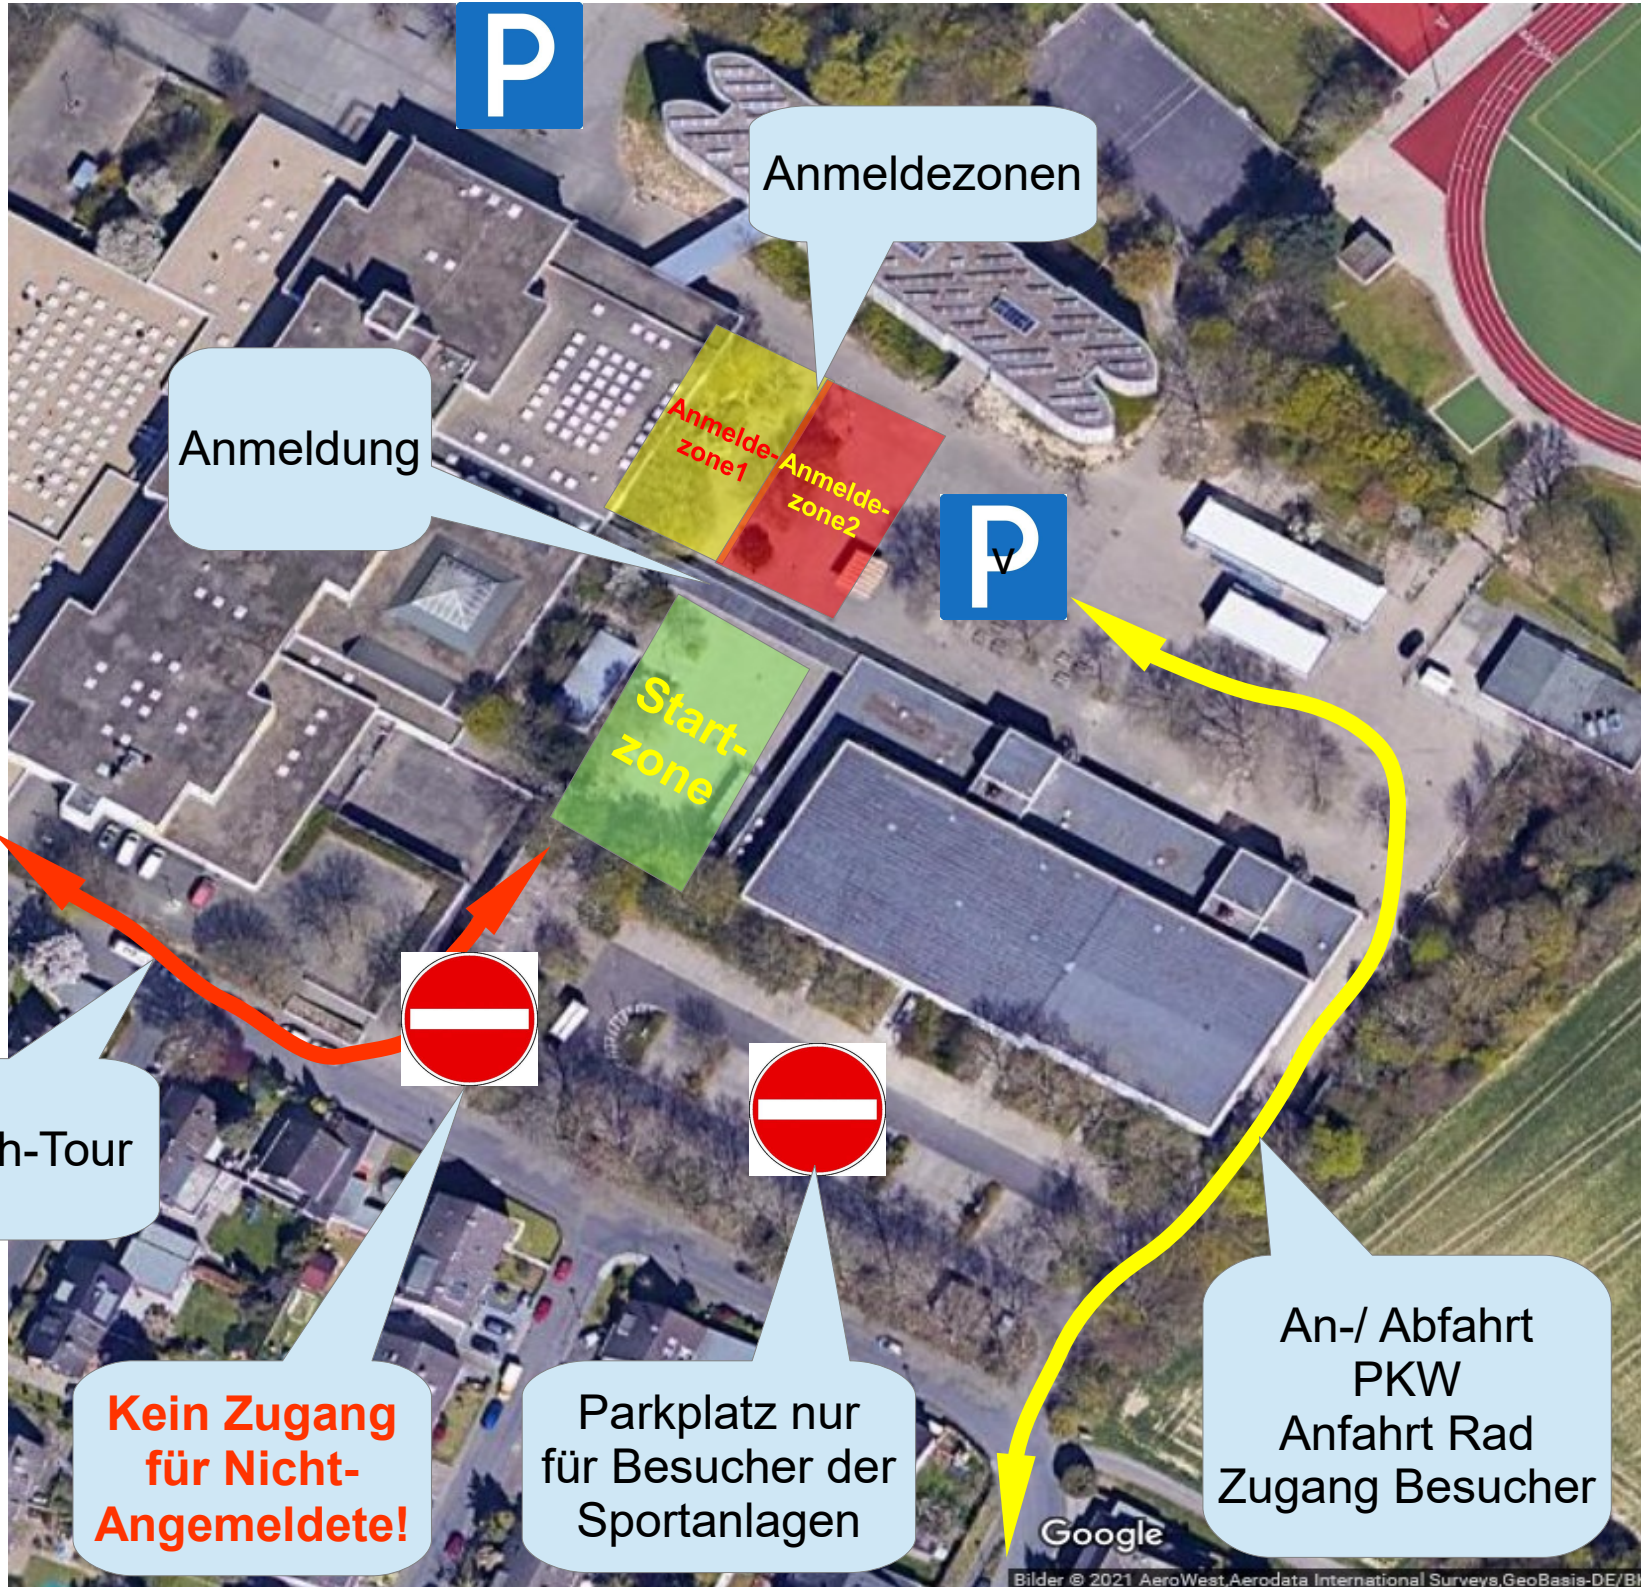

Forsbach-Tour 2021 Verhaltensregeln in Coronazeiten

- Für die Anmeldung ist der QR-Code zwingend erforderlich. Ohne QR-Code kann keine Anmeldung erfolgen, eine Teilnahme ist dann nicht möglich.
- Die Starterkarte mit der Wegbeschreibung und der Startnummer (nur Gastfahrer) erhaltet Ihr mit der Anmeldung am Veranstaltungstag.
- Wir bitten Euch, das Veranstaltungsgelände ausschließlich über den ausgewiesenen Zugänge zu betreten, hierzu unbedingt die Beschilderung beachten (siehe Skizze).
- Bitte die Anmeldung nicht früher als 10 Minuten vor der angemeldeten Startzeit vornehmen!
- Um auf dem Veranstaltungsgelände den Einbahnverkehr zu gewährleisten, begeben Euch bitte direkt von der Anmeldung zum Startplatz.
- Auf dem Veranstaltungsgelände sowie an den Kontrollstellen ist eine FFP2-Maske zu tragen. Die Maske darf erst unmittelbar vor dem Start abgenommen werden.
- Vor Betreten des Veranstaltungsgeländes sind die Hände zu desinfizieren.
- Bitte haltet mit Betreten des Veranstaltungsgeländes unter allen Umständen einen Mindestabstand von 1,5 Metern zu Personen anderer Haushalte ein.
- Die Toiletten auf dem Schulgelände können genutzt, eine Duschkmöglichkeit wird nicht angeboten!
- Das Auffüllen der Trinkflaschen an den Kontrollstellen erfolgt kontaktlos durch die Helfer des RTC Köln.
- Verpflegung wird an den Kontrollstellen nur verpackt zur Selbstentnahme angeboten.
- Den Anweisungen des Funktionspersonals ist Folge zu leisten, bei groben Zuwiderhandlungen kann der Veranstalter den Teilnehmer/die Teilnehmerin von der Veranstaltung ausschließen.
- Jeder Teilnehmer/jede Teilnehmerin fährt auf eigenes Risiko, die Straßenverkehrsordnung ist unter allen Umständen einzuhalten. Auf die Radwegbenutzungspflicht wird besonders hingewiesen!
- **Das Tragen eines Helms ist vorgeschrieben – es besteht Helmpflicht auf der Strecke!**
- **Die Startnummer ist gut sichtbar am Trikot zu tragen. (Genehmigungsaufgabe!)**